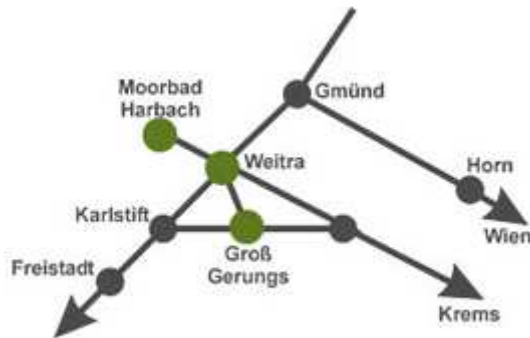

A-3970 Moorbad Harbach · tel. +43(0)2858/5255-0
 fax DW 1605 · e-mail: office@moorheilbad-harbach.at
 www.moorheilbad-harbach.at

Anreise-Informationen

Mit dem PKW

- Von Linz kommend über Freistadt – Karlstift bis Roßbruck – links abbiegen Richtung Moorheilbad Harbach (90 km, ca. eine Stunde Fahrzeit)
- Von Wien kommend über Zwettl – Weitra – Moorheilbad Harbach (160 km, ca. zwei Stunden Fahrzeit)
- über Horn/Gmünd – Weitra – Moorheilbad Harbach

Öffentliche Verkehrsmittel

Mit der Franz-Joseph-Bahn (ab Wien) bis Gmünd – Abholung vom Bahnhof Gmünd möglich
 Mit dem Autobus von Linz kommend bis Weitra – Abholung vom Busbahnhof Weitra möglich

Den aktuellen Fahrplan (Zielbahnhof Gmünd) finden Sie auf der Website der Österreichischen Bundesbahnen unter www.oebb.at.